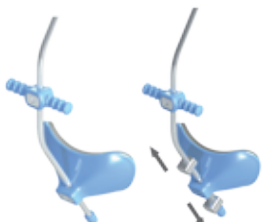

Estéticos

Preços acrescem Iva à taxa legal.

Corte

Estéticos - Rhodium - Superelástico

1 arco

Superior - **Grande**

Sup/Inf - **Médio**

Preço €

MÁSCARA FACIAL DE PETIT

Duas opções de utilização:
- Mentoneira Fixa
- Mentoneira Articulada

32,28€
1 máscara

MO7050001 MO7050002
Confortável, Anatômica
Duas cores disponíveis

Expansor HYRAX - Para Disjunção Palatina